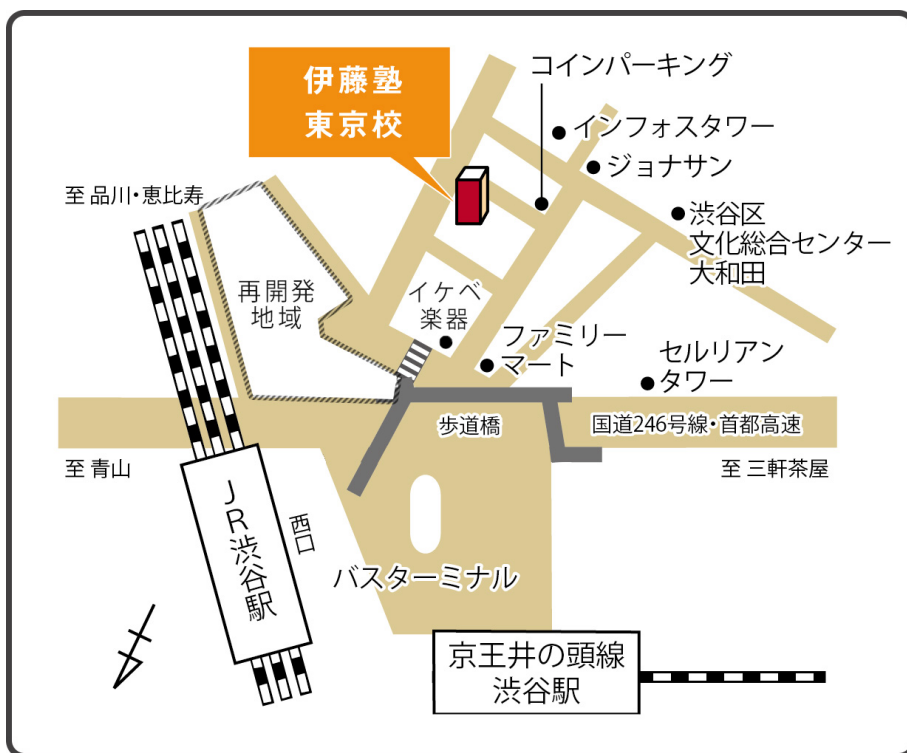

【伊藤塾 東京校】

〒150-0031 東京都渋谷区桜丘町17-5 TEL:03-3780-1717

電話は場所が不明の時のみご利用ください。

お問い合わせに関しては、直接主催者をお願いします。

＜交通＞ JR渋谷駅西口より 徒歩3分

＜道順＞

JR 渋谷駅南改札・西口を出て、バスターミナルに向かって左手の、歩道橋に上がり 246 号線を横切り、直進して降りる。横断歩道を渡って、イケベ楽器 を左手に、坂道を登る。

一つ目の角を過ぎ、ベトナム料理フォーの店「ハノイのホイさん」を越え、コインパーキングとの間の道を左に曲る。

20 メートル程直進した、左手、茶色のレンガのビルが伊藤塾。

会場での注意事項

館内は全館禁煙です。

携帯電話のご利用は、1Fフロアのみ可能です。(廊下等での使用も禁止です)

飲み物に関しては、ペットボトル等ふた付きのもののみ持ち込みは可能です。

その他飲食物は(アメ、ガム等を除き)菓子類も含め、持ち込みは一切禁止です。